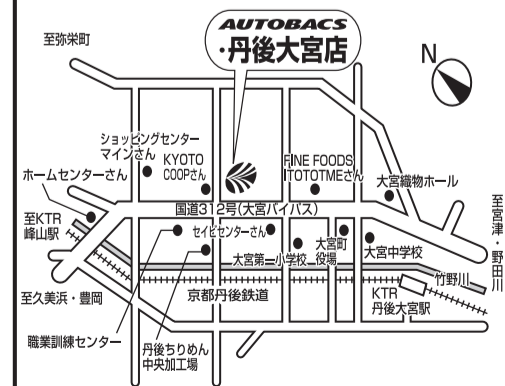

オートバックス・丹後大宮店 スタッフ一同

## ・丹後大宮店

電話番号

0772(68)5057

住所

京丹後市大宮町河辺3759-2

営業時間

AM10:00～PM7:00

クルマのことなら  
オートバックス

# オートバックス 丹後大宮店

セール期間  
9/7(金)~9/17(月・祝)